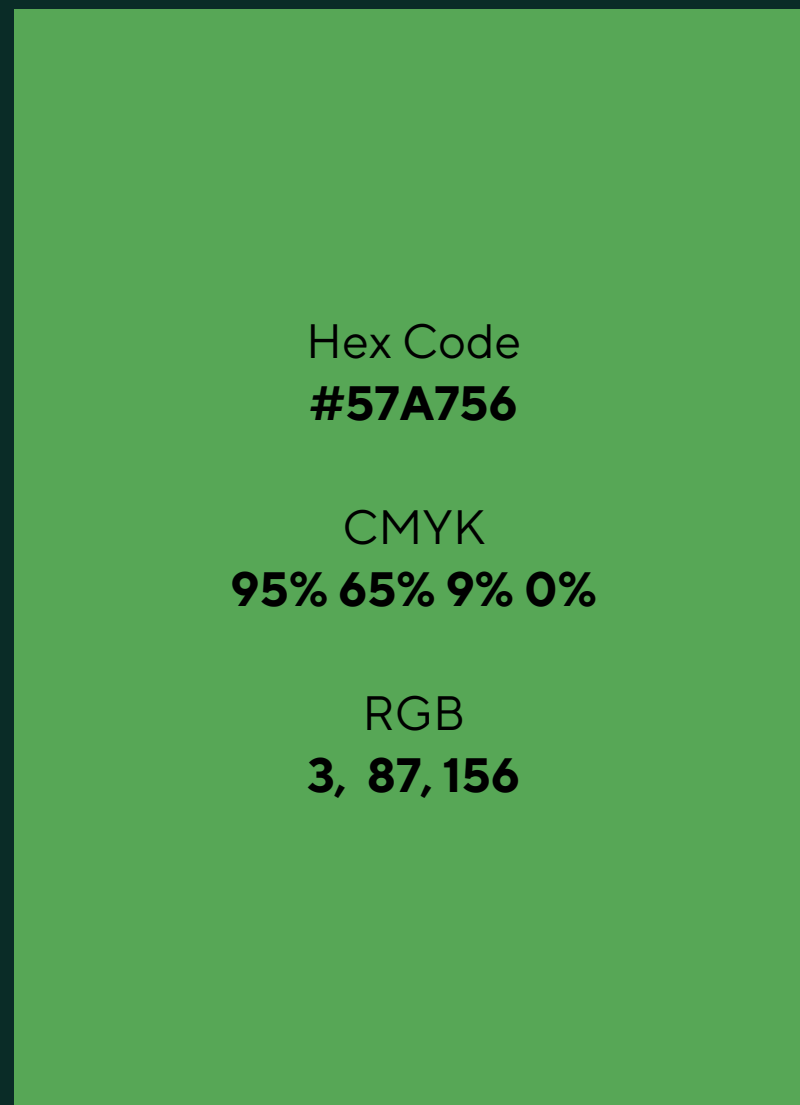

Media Kit

Manuale d'uso del logo

Palette di colori

Questi colori riflettono l'identità e la personalità del nostro marchio.

Logo

CARATTERISTICHE PRINCIPALI DEL LOGO

Il logo di Casinosicuro.it è frutto di un attento processo di progettazione che mira a riflettere i valori del marchio, con uno scudo che simboleggia sicurezza e protezione. I colori verde, bianco e rosso richiamano l'Italia, trasmettendo emozioni positive come passione e fiducia. Il nome "CASINO SICURO" scritto in maiuscolo su sfondo scuro enfatizza il messaggio di sicurezza e professionalità del marchio. Questo logo rappresenta l'identità del marchio come opzione sicura e autentica nel mondo dei casinò online.

ICON

Lo stemma del logo di Casinosicuro.it rappresenta protezione e fiducia. Può essere usato come icona, preferibilmente con uno sfondo scuro per far risaltare i colori. Deve conservare la sua forma e dimensione originali per mantenere l'identità del marchio.