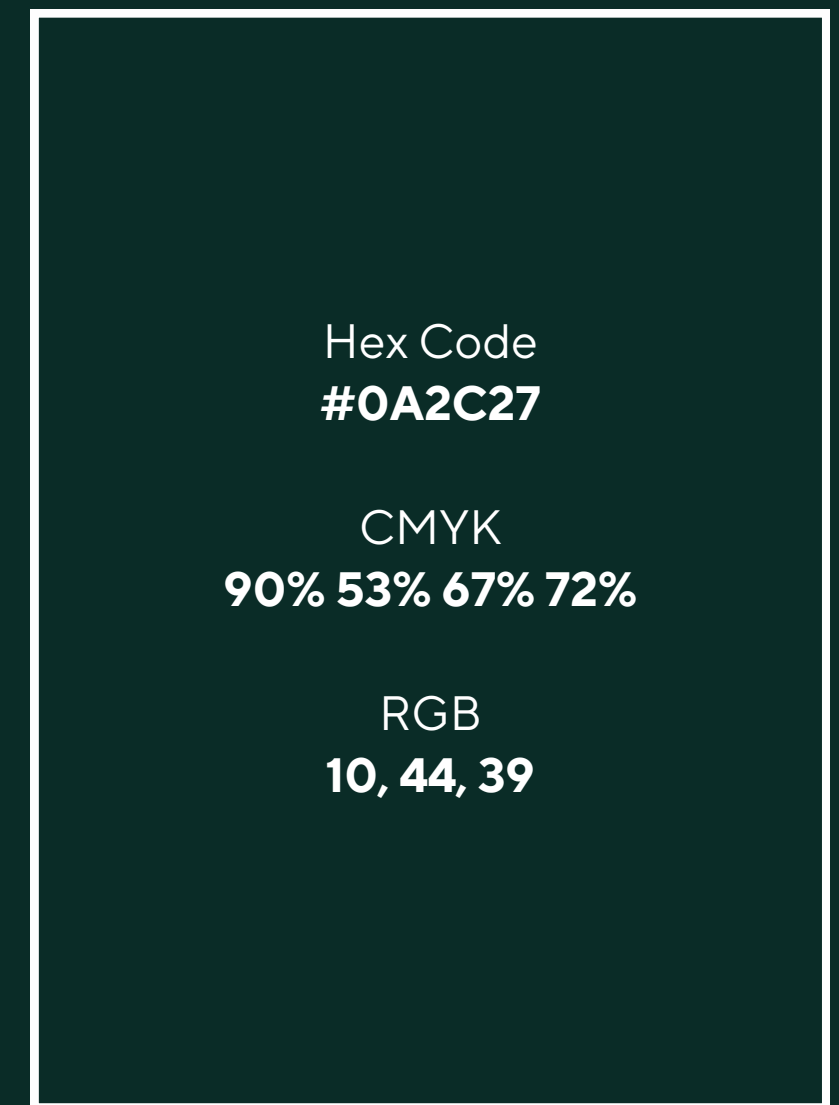

Media Kit

Manuale d'uso del logo

Palette di colori

Questi colori riflettono l'identità e la personalità del nostro marchio.

Logo

CARATTERISTICHE PRINCIPALI DEL LOGO

Il logo di Casinosicuro.it è frutto di un attento processo di progettazione che mira a riflettere i valori del marchio, con uno scudo che simboleggia sicurezza e protezione. I colori verde, bianco e rosso richiamano l'Italia, trasmettendo emozioni positive come passione e fiducia. Il nome "CASINO SICURO" scritto in maiuscolo su sfondo scuro enfatizza il messaggio di sicurezza e professionalità del marchio. Questo logo rappresenta l'identità del marchio come opzione sicura e autentica nel mondo dei casinò online.